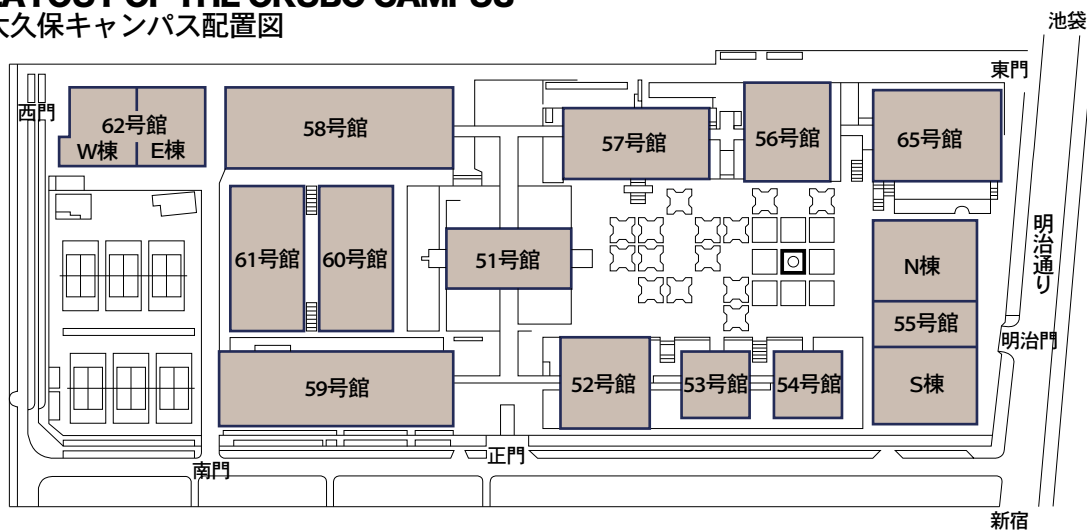

LAYOUT OF THE OKUBO CAMPUS

大久保キャンパス配置図

早稲田大学 理工学部
www.sci.waseda.ac.jp/
 早稲田大学 理工学研究科
www.sci.waseda.ac.jp/gsse/
 〒169-8555 東京都新宿区大久保3-4-1
 TEL : 03-5286-3000 [理工学統合事務所]
 FAX : 03-5286-3500
 MAIL : sci@list.waseda.ac.jp