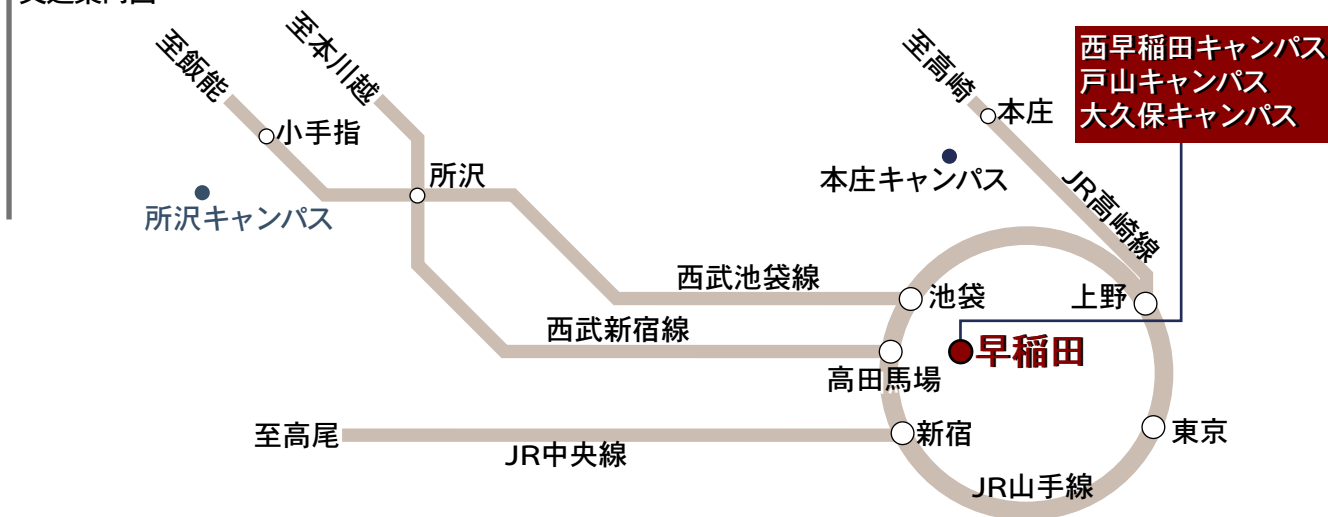

TRANSPORTATION INFORMATION

交通案内図

CAMPUS LOCATION

キャンパス周辺図

J R (山手線)	高田馬場駅 戸山口下車 徒歩10分
J R (山手線)	新大久保駅 下車 徒歩10分
地下鉄東西線	高田馬場駅 下車 徒歩12分
西武新宿線	高田馬場駅 下車 徒歩12分
都バス	高田馬場駅 (高71) 九段下行き
	池袋駅東口 (池86) 渋谷駅行き
	新宿駅西口 (早77) 早稲田 行き
	都立障害者センター前 下車 徒歩1分

LAYOUT OF THE OKUBO CAMPUS

大久保キャンパス配置図

早稲田大学 理工学部
www.sci.waseda.ac.jp/
 早稲田大学 理工学研究科
www.sci.waseda.ac.jp/gsse/
 〒169-8555 東京都新宿区大久保3-4-1
 TEL : 03-5286-3000 [理工学統合事務所]
 FAX : 03-5286-3500
 MAIL : sci@list.waseda.ac.jp